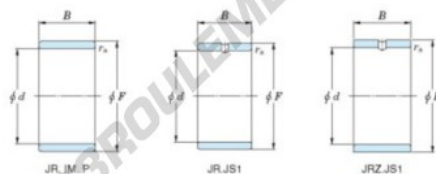

Bague intérieure JRZ10X14X14JS1-JTEKT - JRZ10X14X14JS1-JTEKT

<https://www.123roulement.com/roulement-palier/roulement-aiguilles/bague-interieure/jrz10x14x14js1-jtekt>

Boundary dimensions

Metric series

Bearing No.	Boundary dimensions(mm)			
	d	F	B	rs
JRZ10x14x14JS1	10	14	14	0,3

CARACTÉRISTIQUES PRODUIT

Marque	JTEKT
N° Ean13	3616060796868
Diam. intérieur	10 mm
Diam. extérieur	14 mm
Epaisseur	14 mm
Type	JR...JS1
Conditionnement	1

contact@123roulement.com

03 59 36 04 90

CRT4 de Lesquin 60 Rue Du Haut De Sainghin 59273 Fretin FRANCE