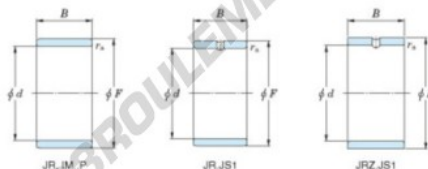

## Bague intérieure JR10X14X16-JTEKT - JR10X14X16-JTEKT

<https://www.123roulement.com/roulement-palier/roulement-aiguilles/bague-interieure/jr10x14x16-jtekt>

Boundary dimensions

Metric series

Bearing No.	Boundary dimensions(mm)			
	d	F	B	rs
JR10x14x16	10	14	16	0.3

## CARACTÉRISTIQUES PRODUIT

Marque	JTEKT
N° Ean13	3616060796875
Diam. intérieur	10 mm
Diam. extérieur	14 mm
Epaisseur	16 mm
Type	JR
Conditionnement	1

[contact@123roulement.com](mailto:contact@123roulement.com)