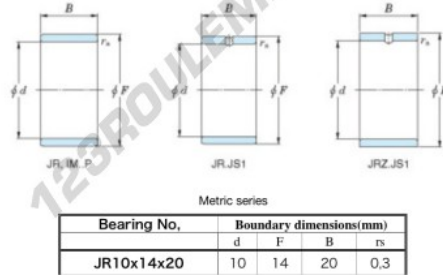

## Bague intérieure JR10X14X20-JTEKT - JR10X14X20-JTEKT

<https://www.123roulement.com/roulement-palier/roulement-aiguilles/bague-interieure/jr10x14x20-jtekt>

Boundary dimensions

## CARACTÉRISTIQUES PRODUIT

|                 |               |
|-----------------|---------------|
| Marque          | JTEKT         |
| N° Ean13        | 3616060796882 |
| Diam. intérieur | 10 mm         |
| Diam. extérieur | 14 mm         |
| Epaisseur       | 20 mm         |
| Type            | JR            |
| Conditionnement | 1             |