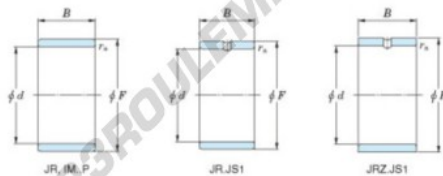

Bague intérieure JR12X16X12-JTEKT - JR12X16X12-JTEKT

<https://www.123roulement.com/roulement-palier/roulement-aiguilles/bague-interieure/jr12x16x12-jtekt>

Boundary dimensions

Metric series

Bearing No.	Boundary dimensions(mm)			
	d	F	B	rs
JR12x16x12	12	16	12	0,3

CARACTÉRISTIQUES PRODUIT

Marque	JTEKT
N° Ean13	3616060798930
Diam. intérieur	12 mm
Diam. extérieur	16 mm
Epaisseur	12 mm
Type	JR
Conditionnement	1

contact@123roulement.com

03 59 36 04 90

CRT4 de Lesquin 60 Rue Du Haut De Sainghin 59273 Fretin FRANCE