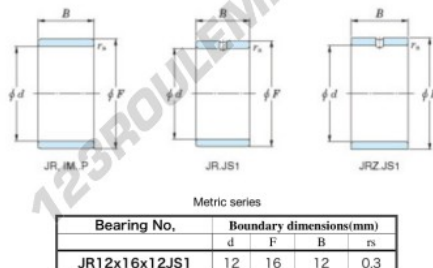

Bague intérieure JR12X16X12JS1-JTEKT - JR12X16X12JS1-JTEKT

<https://www.123roulement.com/roulement-palier/roulement-aiguilles/bague-interieure/jr12x16x12js1-jtekt>

Boundary dimensions

CARACTÉRISTIQUES PRODUIT

Marque	JTEKT
N° Ean13	3616060798947
Diam. intérieur	12 mm
Diam. intérieur	0.472" inch
Diam. extérieur	16 mm
Diam. extérieur	0.63" inch
Epaisseur	12 mm
Epaisseur	0.472" inch
Type	JR...JS1
Conditionnement	1