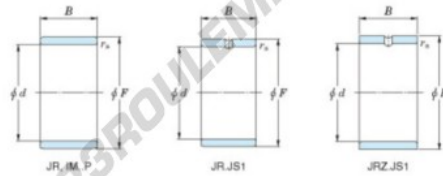

Bague intérieure JR12X16X13-JTEKT - JR12X16X13-JTEKT

<https://www.123roulement.com/roulement-palier/roulement-aiguilles/bague-interieure/jr12x16x13-jtekt>

Boundary dimensions

Metric series

Bearing No.	Boundary dimensions(mm)			
	d	F	B	rs
JR12x16x13	12	16	13	0.3

CARACTÉRISTIQUES PRODUIT

Marque	JTEKT
N° Ean13	3616060798954
Diam. intérieur	12 mm
Diam. extérieur	16 mm
Epaisseur	13 mm
Type	JR...JS1
Conditionnement	1

contact@123roulement.com

03 59 36 04 90

CRT4 de Lesquin 60 Rue Du Haut De Sainghin 59273 Fretin FRANCE