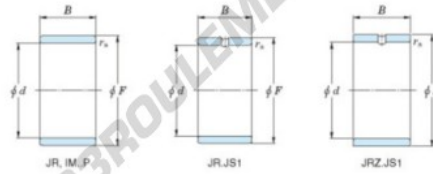

## Bague intérieure JRZ12X16X14JS1-JTEKT - JRZ12X16X14JS1-JTEKT

<https://www.123roulement.com/roulement-palier/roulement-aiguilles/bague-interieure/jrz12x16x14js1-jtekt>

Boundary dimensions

Metric series

Bearing No.	Boundary dimensions(mm)			
	d	F	B	rs
JRZ12x16x14JS1	12	16	14	0,3

## CARACTÉRISTIQUES PRODUIT

Marque	JTEKT
N° Ean13	3616060798961
Diam. intérieur	12 mm
Diam. extérieur	16 mm
Epaisseur	14 mm
Type	JR...JS1
Conditionnement	1

[contact@123roulement.com](mailto:contact@123roulement.com)