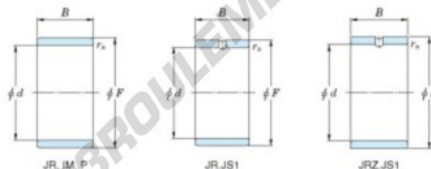

Bague intérieure JR12X16X22-JTEKT - JR12X16X22-JTEKT

<https://www.123roulement.com/roulement-palier/roulement-aiguilles/bague-interieure/jr12x16x22-jtekt>

Boundary dimensions

Metric series

Bearing No.	Boundary dimensions(mm)			
	d	F	B	rs
JR12x16x22	12	16	22	0,3

CARACTÉRISTIQUES PRODUIT

Marque	JTEKT
N° Ean13	3616060798992
Diam. intérieur	12 mm
Diam. extérieur	16 mm
Epaisseur	22 mm
Type	JR
Conditionnement	1

contact@123roulement.com

03 59 36 04 90

CRT4 de Lesquin 60 Rue Du Haut De Sainghin 59273 Fretin FRANCE