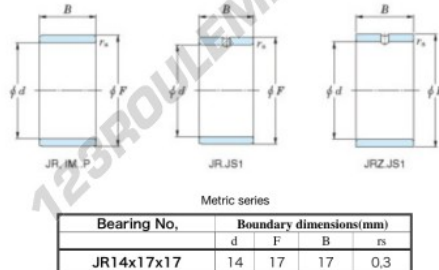

Bague intérieure JR14X17X17-JTEKT - JR14X17X17-JTEKT

<https://www.123roulement.com/roulement-palier/roulement-aiguilles/bague-interieure/jr14x17x17-jtekt>

Boundary dimensions

CARACTÉRISTIQUES PRODUIT

Marque	JTEKT
N° Ean13	3616060799012
Diam. intérieur	14 mm
Diam. intérieur	0.551" inch
Diam. extérieur	17 mm
Diam. extérieur	0.669" inch
Epaisseur	17 mm
Epaisseur	0.669" inch
Type	JR
Conditionnement	1