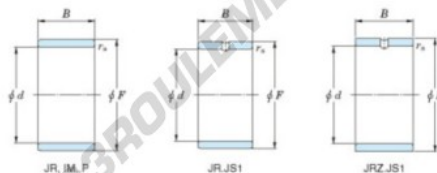

Bague intérieure JR15X19X16-JTEKT - JR15X19X16-JTEKT

<https://www.123roulement.com/roulement-palier/roulement-aiguilles/bague-interieure/jr15x19x16-jtekt>

Boundary dimensions

Metric series

Bearing No.	Boundary dimensions(mm)			
	d	F	B	rs
JR15x19x16	15	19	16	0,3

CARACTÉRISTIQUES PRODUIT

Marque	JTEKT
N° Ean13	3616060799036
Diam. intérieur	15 mm
Diam. extérieur	19 mm
Epaisseur	16 mm
Type	JR
Conditionnement	1

contact@123roulement.com

03 59 36 04 90

CRT4 de Lesquin 60 Rue Du Haut De Sainghin 59273 Fretin FRANCE