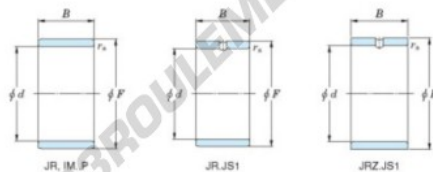

## Bague intérieure JR15X19X20-JTEKT - JR15X19X20-JTEKT

<https://www.123roulement.com/roulement-palier/roulement-aiguilles/bague-interieure/jr15x19x20-jtekt>

Boundary dimensions

Metric series

Bearing No.	Boundary dimensions(mm)			
	d	F	B	rs
JR15x19x20	15	19	20	0,3

## CARACTÉRISTIQUES PRODUIT

Marque	JTEKT
N° Ean13	3616060799043
Diam. intérieur	15 mm
Diam. extérieur	19 mm
Epaisseur	20 mm
Type	JR
Conditionnement	1

[contact@123roulement.com](mailto:contact@123roulement.com)