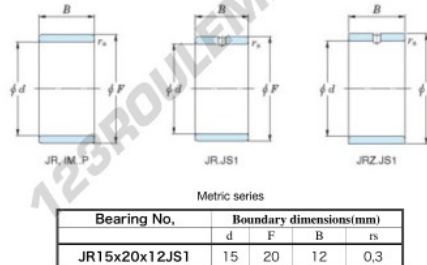

Bague intérieure JR15X20X12JS1-JTEKT - JR15X20X12JS1-JTEKT

<https://www.123roulement.com/roulement-palier/roulement-aiguilles/bague-interieure/jr15x20x12js1-jtekt>

Boundary dimensions

CARACTÉRISTIQUES PRODUIT

Marque	JTEKT
N° Ean13	3616060799067
Diam. intérieur	15 mm
Diam. extérieur	20 mm
Epaisseur	12 mm
Type	JR...JS1
Conditionnement	1

contact@123roulement.com

03 59 36 04 90

CRT4 de Lesquin 60 Rue Du Haut De Sainghin 59273 Fretin FRANCE