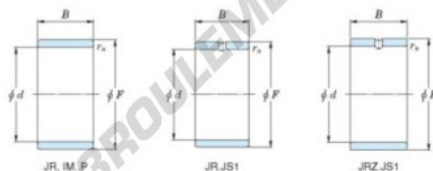

Bague intérieure IM-15-20-20-P-JTEKT - IM-15-20-20-P-JTEKT

<https://www.123roulement.com/roulement-palier/roulement-aiguilles/bague-interieure/im-15-20-20-p-jtekt>

Boundary dimensions

Metric series

Bearing No.	Boundary dimensions(mm)			
	d	F	B	rs
IM 15 20 20 P	15	20	20	0.35

CARACTÉRISTIQUES PRODUIT

Marque	JTEKT
N° Ean13	3616060799098
Diam. intérieur	15 mm
Diam. extérieur	20 mm
Epaisseur	20 mm
Type	IM...P
Conditionnement	1

contact@123roulement.com

03 59 36 04 90

CRT4 de Lesquin 60 Rue Du Haut De Sainghin 59273 Fretin FRANCE