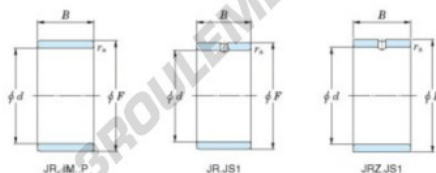

Bague intérieure JR15-20-23-JTEKT - JR15-20-23-JTEKT

<https://www.123roulement.com/roulement-palier/roulement-aiguilles/bague-interieure/jr15-20-23-jtekt>

Boundary dimensions

Metric series

Bearing No.	Boundary dimensions(mm)			
	d	F	B	rs
JR15x20x23	15	20	23	0,3

CARACTÉRISTIQUES PRODUIT

Marque	JTEKT
N° Ean13	3616060799104
Diam. intérieur	15 mm
Diam. extérieur	20 mm
Epaisseur	23 mm
Type	JR
Conditionnement	1

contact@123roulement.com

03 59 36 04 90

CRT4 de Lesquin 60 Rue Du Haut De Sainghin 59273 Fretin FRANCE