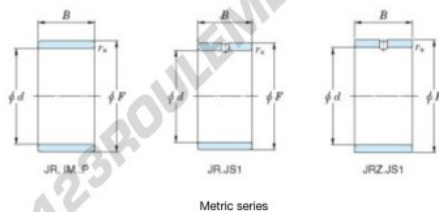

Bague intérieure JR17X20X16.50-JTEKT - JR17X20X16.50-JTEKT

<https://www.123roulement.com/roulement-palier/roulement-aiguilles/bague-interieure/jr17x20x16.50-jtekt>

Boundary dimensions

Metric series

Bearing No.	Boundary dimensions(mm)			
	d	F	B	rs
JR17x20x16,5	17	20	16,5	0,3

CARACTÉRISTIQUES PRODUIT

Marque	JTEKT
N° Ean13	3616060799135
Diam. intérieur	17 mm
Diam. extérieur	20 mm
Epaisseur	16.5 mm
Type	JR
Conditionnement	1

contact@123roulement.com

03 59 36 04 90

CRT4 de Lesquin 60 Rue Du Haut De Sainghin 59273 Fretin FRANCE