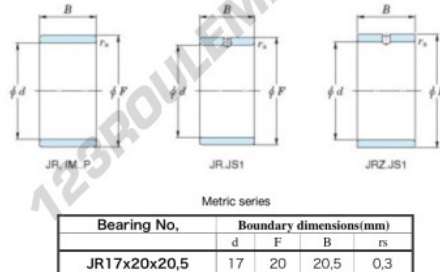

Bague intérieure JR17X20X20.50-JTEKT - JR17X20X20.50-JTEKT

<https://www.123roulement.com/roulement-palier/roulement-aiguilles/bague-interieure/jr17x20x20.50-jtekt>

Boundary dimensions

CARACTÉRISTIQUES PRODUIT

Marque	JTEKT
N° Ean13	3616060799159
Diam. intérieur	17 mm
Diam. extérieur	20 mm
Epaisseur	20.5 mm
Type	JR
Conditionnement	1

contact@123roulement.com

03 59 36 04 90

CRT4 de Lesquin 60 Rue Du Haut De Sainghin 59273 Fretin FRANCE