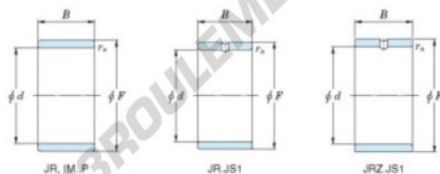

## Bague intérieure JR17X20X30.50-JTEKT - JR17X20X30.50-JTEKT

<https://www.123roulement.com/roulement-palier/roulement-aiguilles/bague-interieure/jr17x20x30.50-jtekt>

Boundary dimensions

Metric series

Bearing No.	Boundary dimensions(mm)			
	d	F	B	rs
JR17x20x30,5	17	20	30.5	0,3

## CARACTÉRISTIQUES PRODUIT

Marque	JTEKT
N° Ean13	3616060799166
Diam. intérieur	17 mm
Diam. extérieur	20 mm
Epaisseur	30.5 mm
Type	JR
Conditionnement	1

[contact@123roulement.com](mailto:contact@123roulement.com)