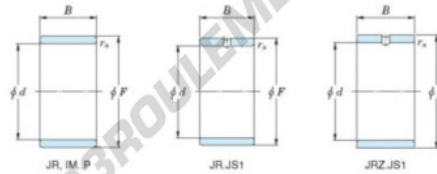

Bague intérieure JR17X21X16-JTEKT - JR17X21X16-JTEKT

<https://www.123roulement.com/roulement-palier/roulement-aiguilles/bague-interieure/jr17x21x16-jtekt>

Boundary dimensions

Metric series

Bearing No.	Boundary dimensions(mm)			
	d	F	B	rs
JR17x21x16	17	21	16	0,3

CARACTÉRISTIQUES PRODUIT

Marque	JTEKT
N° Ean13	3616060799173
Diam. intérieur	17 mm
Diam. extérieur	21 mm
Epaisseur	16 mm
Type	JR
Conditionnement	1

contact@123roulement.com

03 59 36 04 90

CRT4 de Lesquin 60 Rue Du Haut De Sainghin 59273 Fretin FRANCE