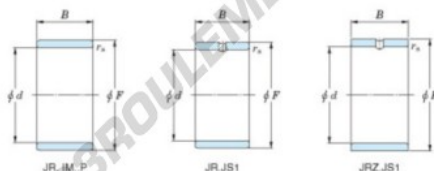

Bague intérieure IM-4903-JTEKT - IM-4903-JTEKT

<https://www.123roulement.com/roulement-palier/roulement-aiguilles/bague-interieure/im-4903-jtekt>

Boundary dimensions

Metric series

Bearing No.	Boundary dimensions(mm)			
	d	D	B	rs
IM 4903	17	22	13	0,35

CARACTÉRISTIQUES PRODUIT

Marque	JTEKT
N° Ean13	3616060799203
Diam. intérieur	17 mm
Diam. extérieur	22 mm
Epaisseur	13 mm
Type	IM...P
Conditionnement	1

contact@123roulement.com

03 59 36 04 90

CRT4 de Lesquin 60 Rue Du Haut De Sainghin 59273 Fretin FRANCE