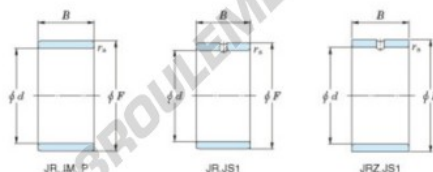

## Bague intérieure IM-17-22-20-P-JTEKT - IM-17-22-20-P-JTEKT

<https://www.123roulement.com/roulement-palier/roulement-aiguilles/bague-interieure/im-17-22-20-p-jtekt>

Boundary dimensions

Metric series

Bearing No.	Boundary dimensions(mm)			
	d	F	B	rs
IM 17 22 20 P	17	22	20	0,35

## CARACTÉRISTIQUES PRODUIT

Marque	JTEKT
N° Ean13	3616060799241
Diam. intérieur	17 mm
Diam. extérieur	22 mm
Epaisseur	20 mm
Type	IM...P
Conditionnement	1

[contact@123roulement.com](mailto:contact@123roulement.com)