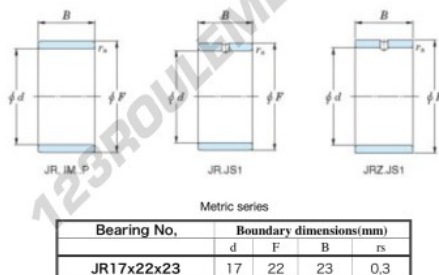

## Bague intérieure JR17X22X23-JTEKT - JR17X22X23-JTEKT

<https://www.123roulement.com/roulement-palier/roulement-aiguilles/bague-interieure/jr17x22x23-jtekt>

Boundary dimensions

### CARACTÉRISTIQUES PRODUIT

Marque	JTEKT
N° Ean13	3616060799258
Diam. intérieur	17 mm
Diam. extérieur	22 mm
Epaisseur	23 mm
Type	JR
Conditionnement	1

[contact@123roulement.com](mailto:contact@123roulement.com)