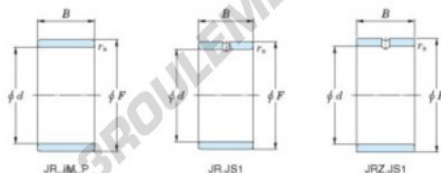

## Bague intérieure JR20X24X20-JTEKT - JR20X24X20-JTEKT

<https://www.123roulement.com/roulement-palier/roulement-aiguilles/bague-interieure/jr20x24x20-jtekt>

Boundary dimensions

Metric series

Bearing No.	Boundary dimensions(mm)			
	d	F	B	rs
JR20x24x20	20	24	20	0,3

## CARACTÉRISTIQUES PRODUIT

Marque	JTEKT
N° Ean13	3616060799296
Diam. intérieur	20 mm
Diam. extérieur	24 mm
Epaisseur	20 mm
Type	JR
Conditionnement	1

[contact@123roulement.com](mailto:contact@123roulement.com)