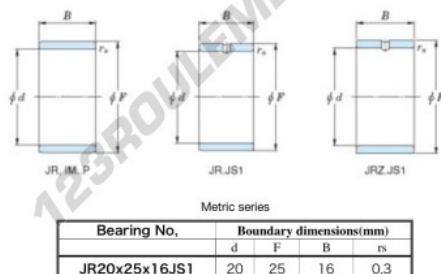

Bague intérieure JR20X25X16JS1-JTEKT - JR20X25X16JS1-JTEKT

<https://www.123roulement.com/roulement-palier/roulement-aiguilles/bague-interieure/jr20x25x16js1-jtekt>

Boundary dimensions

CARACTÉRISTIQUES PRODUIT

Marque	JTEKT
N° Ean13	3616060799319
Diam. intérieur	20 mm
Diam. extérieur	25 mm
Epaisseur	16 mm
Type	JR...JS1
Conditionnement	1

contact@123roulement.com

03 59 36 04 90

CRT4 de Lesquin 60 Rue Du Haut De Sainghin 59273 Fretin FRANCE