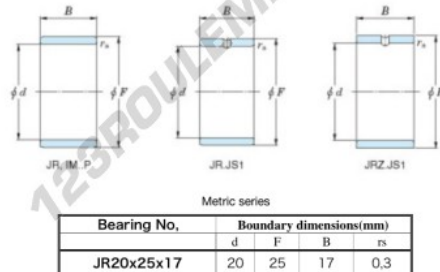

Bague intérieure JR20X25X17-JTEKT - JR20X25X17-JTEKT

<https://www.123roulement.com/roulement-palier/roulement-aiguilles/bague-interieure/jr20x25x17-jtekt>

Boundary dimensions

CARACTÉRISTIQUES PRODUIT

Marque	JTEKT
N° Ean13	3616060799326
Diam. intérieur	20 mm
Diam. intérieur	0.787" inch
Diam. extérieur	25 mm
Diam. extérieur	0.984" inch
Epaisseur	17 mm
Epaisseur	0.669" inch
Type	JR
Conditionnement	1