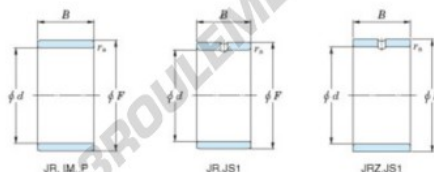

Bague intérieure JR20X25X20.50-JTEKT - JR20X25X20.50-JTEKT

<https://www.123roulement.com/roulement-palier/roulement-aiguilles/bague-interieure/jr20x25x20.50-jtekt>

Boundary dimensions

Metric series

Bearing No.	Boundary dimensions(mm)			
	d	F	B	rs
JR20x25x20,5	20	25	20,5	0,3

CARACTÉRISTIQUES PRODUIT

Marque	JTEKT
N° Ean13	3616060799357
Diam. intérieur	20 mm
Diam. extérieur	25 mm
Epaisseur	20.5 mm
Type	JR
Conditionnement	1

contact@123roulement.com

03 59 36 04 90

CRT4 de Lesquin 60 Rue Du Haut De Sainghin 59273 Fretin FRANCE