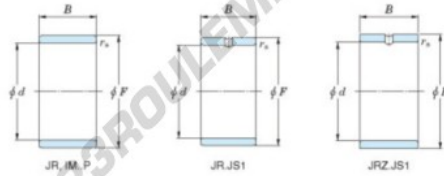

Bague intérieure JR20X25X30-JTEKT - JR20X25X30-JTEKT

<https://www.123roulement.com/roulement-palier/roulement-aiguilles/bague-interieure/jr20x25x30-jtekt>

Boundary dimensions

Metric series

Bearing No.	Boundary dimensions(mm)			
	d	F	B	rs
JR20x25x30	20	25	30	0,3

CARACTÉRISTIQUES PRODUIT

Marque	JTEKT
N° Ean13	3616060799388
Diam. intérieur	20 mm
Diam. extérieur	25 mm
Epaisseur	30 mm
Type	JR
Conditionnement	1

contact@123roulement.com

03 59 36 04 90

CRT4 de Lesquin 60 Rue Du Haut De Sainghin 59273 Fretin FRANCE