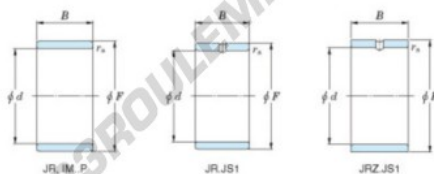

## Bague intérieure JR20X25X32-JTEKT - JR20X25X32-JTEKT

<https://www.123roulement.com/roulement-palier/roulement-aiguilles/bague-interieure/jr20x25x32-jtekt>

Boundary dimensions

Metric series

Bearing No.	Boundary dimensions(mm)			
	d	F	B	rs
JR20x25x32	20	25	32	0,3

## CARACTÉRISTIQUES PRODUIT

Marque	JTEKT
N° Ean13	3616060799395
Diam. intérieur	20 mm
Diam. extérieur	25 mm
Epaisseur	32 mm
Type	JR
Conditionnement	1

[contact@123roulement.com](mailto:contact@123roulement.com)