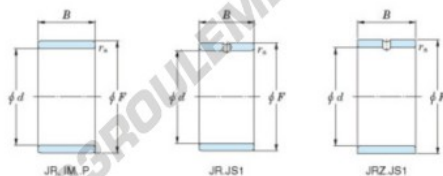

Bague intérieure JR20X25X38.50-JTEKT - JR20X25X38.50-JTEKT

<https://www.123roulement.com/roulement-palier/roulement-aiguilles/bague-interieure/jr20x25x38.50-jtekt>

Boundary dimensions

Metric series

Bearing No.	Boundary dimensions(mm)			
	d	F	B	rs
JR20x25x38,5	20	25	38,5	0,3

CARACTÉRISTIQUES PRODUIT

Marque	JTEKT
N° Ean13	3616060799401
Diam. intérieur	20 mm
Diam. extérieur	25 mm
Epaisseur	38.5 mm
Type	JR
Conditionnement	1

contact@123roulement.com

03 59 36 04 90

CRT4 de Lesquin 60 Rue Du Haut De Sainghin 59273 Fretin FRANCE