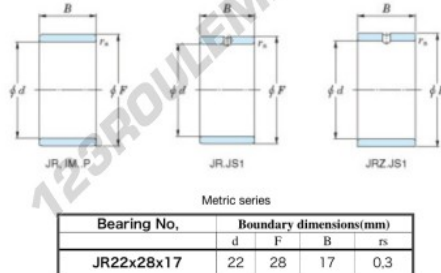

Bague intérieure JR22X28X17-JTEKT - JR22X28X17-JTEKT

<https://www.123roulement.com/roulement-palier/roulement-aiguilles/bague-interieure/jr22x28x17-jtekt>

Boundary dimensions

CARACTÉRISTIQUES PRODUIT

Marque	JTEKT
N° Ean13	3616060799432
Diam. intérieur	22 mm
Diam. intérieur	0.866" inch
Diam. extérieur	28 mm
Diam. extérieur	1.102" inch
Epaisseur	17 mm
Epaisseur	0.669" inch
Type	JR
Conditionnement	1