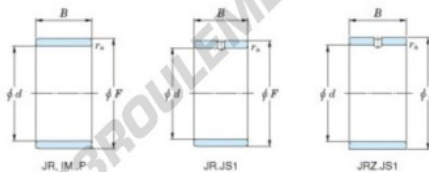

Bague intérieure JR22X28X20.50-JTEKT - JR22X28X20.50-JTEKT

<https://www.123roulement.com/roulement-palier/roulement-aiguilles/bague-interieure/jr22x28x20.50-jtekt>

Boundary dimensions

Metric series

Bearing No.	Boundary dimensions(mm)			
	d	D	B	rs
JR22x28x20,5	22	28	20.5	0,3

CARACTÉRISTIQUES PRODUIT

Marque	JTEKT
N° Ean13	3616060799449
Diam. intérieur	22 mm
Diam. extérieur	28 mm
Epaisseur	20.5 mm
Type	JR
Conditionnement	1

contact@123roulement.com

03 59 36 04 90

CRT4 de Lesquin 60 Rue Du Haut De Sainghin 59273 Fretin FRANCE