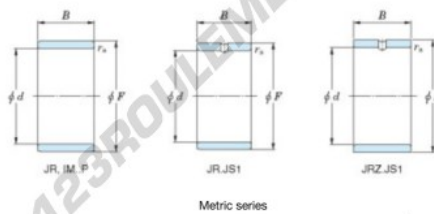

## Bague intérieure JR25X29X20-JTEKT - JR25X29X20-JTEKT

<https://www.123roulement.com/roulement-palier/roulement-aiguilles/bague-interieure/jr25x29x20-jtekt>

Boundary dimensions

Metric series

Bearing No.	Boundary dimensions(mm)			
	d	F	B	rs
JR25x29x20	25	29	20	0,3

## CARACTÉRISTIQUES PRODUIT

Marque	JTEKT
N° Ean13	3616060799746
Diam. intérieur	25 mm
Diam. extérieur	29 mm
Epaisseur	20 mm
Type	JR
Conditionnement	1

[contact@123roulement.com](mailto:contact@123roulement.com)