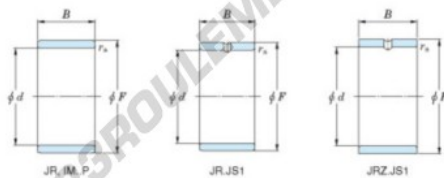

Bague intérieure JR25X30X16JS1-JTEKT - JR25X30X16JS1-JTEKT

<https://www.123roulement.com/roulement-palier/roulement-aiguilles/bague-interieure/jr25x30x16js1-jtekt>

Boundary dimensions

Metric series

Bearing No.	Boundary dimensions(mm)			
	d	F	B	rs
JR25x30x16JS1	25	30	16	0.3

CARACTÉRISTIQUES PRODUIT

Marque	JTEKT
N° Ean13	3616060799777
Diam. intérieur	25 mm
Diam. extérieur	30 mm
Epaisseur	16 mm
Type	JR...JS1
Conditionnement	1

contact@123roulement.com

03 59 36 04 90

CRT4 de Lesquin 60 Rue Du Haut De Sainghin 59273 Fretin FRANCE