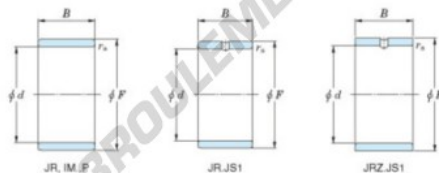

Bague intérieure JR25X30X17-JTEKT - JR25X30X17-JTEKT

<https://www.123roulement.com/roulement-palier/roulement-aiguilles/bague-interieure/jr25x30x17-jtekt>

Boundary dimensions

Metric series

Bearing No.	Boundary dimensions(mm)			
	d	F	B	rs
JR25x30x17	25	30	17	0.3

CARACTÉRISTIQUES PRODUIT

Marque	JTEKT
N° Ean13	3616060799784
Diam. intérieur	25 mm
Diam. extérieur	30 mm
Epaisseur	17 mm
Type	JR
Conditionnement	1

contact@123roulement.com

03 59 36 04 90

CRT4 de Lesquin 60 Rue Du Haut De Sainghin 59273 Fretin FRANCE