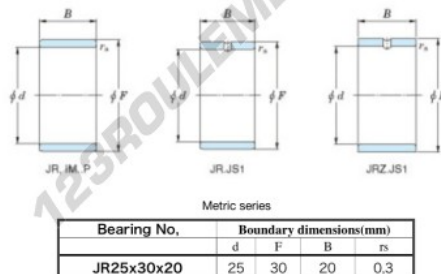

## Bague intérieure JR25X30X20-JTEKT - JR25X30X20-JTEKT

<https://www.123roulement.com/roulement-palier/roulement-aiguilles/bague-interieure/jr25x30x20-jtekt>

Boundary dimensions

## CARACTÉRISTIQUES PRODUIT

Marque	JTEKT
N° Ean13	3616060799807
Diam. intérieur	25 mm
Diam. intérieur	0.984" inch
Diam. extérieur	30 mm
Diam. extérieur	1.181" inch
Epaisseur	20 mm
Epaisseur	0.787" inch
Type	JR
Conditionnement	1