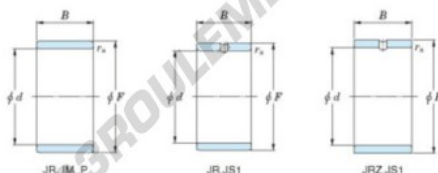

Bague intérieure JR25X30X26.50-JTEKT - JR25X30X26.50-JTEKT

<https://www.123roulement.com/roulement-palier/roulement-aiguilles/bague-interieure/jr25x30x26.50-jtekt>

Boundary dimensions

Metric series

Bearing No.	Boundary dimensions(mm)			
	d	F	B	rs
JR25x30x26,5	25	30	26,5	0,3

CARACTÉRISTIQUES PRODUIT

Marque	JTEKT
N° Ean13	3616060799838
Diam. intérieur	25 mm
Diam. extérieur	30 mm
Epaisseur	26.5 mm
Type	JR
Conditionnement	1

contact@123roulement.com

03 59 36 04 90

CRT4 de Lesquin 60 Rue Du Haut De Sainghin 59273 Fretin FRANCE