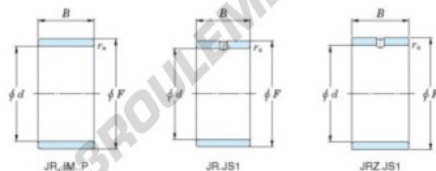

Bague intérieure JR28X32X20-JTEKT - JR28X32X20-JTEKT

<https://www.123roulement.com/roulement-palier/roulement-aiguilles/bague-interieure/jr28x32x20-jtekt>

Boundary dimensions

Metric series

Bearing No.	Boundary dimensions(mm)			
	d	F	B	rs
JR28x32x20	28	32	20	0,3

CARACTÉRISTIQUES PRODUIT

Marque	JTEKT
N° Ean13	3616060799883
Diam. intérieur	28 mm
Diam. extérieur	32 mm
Epaisseur	20 mm
Type	JR
Conditionnement	1

contact@123roulement.com

03 59 36 04 90

CRT4 de Lesquin 60 Rue Du Haut De Sainghin 59273 Fretin FRANCE