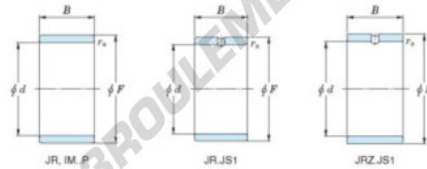

Bague intérieure JR28X32X30-JTEKT - JR28X32X30-JTEKT

<https://www.123roulement.com/roulement-palier/roulement-aiguilles/bague-interieure/jr28x32x30-jtekt>

Boundary dimensions

Metric series

Bearing No.	Boundary dimensions(mm)			
	d	F	B	rs
JR28x32x30	28	32	30	0.3

CARACTÉRISTIQUES PRODUIT

Marque	JTEKT
N° Ean13	3616060799890
Diam. intérieur	28 mm
Diam. extérieur	32 mm
Epaisseur	30 mm
Type	JR
Conditionnement	1

contact@123roulement.com

03 59 36 04 90

CRT4 de Lesquin 60 Rue Du Haut De Sainghin 59273 Fretin FRANCE