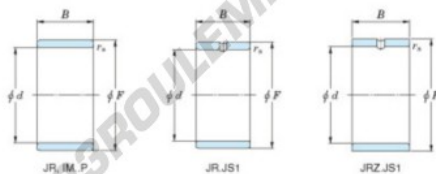

Bague intérieure JR30X35X16-JTEKT - JR30X35X16-JTEKT

<https://www.123roulement.com/roulement-palier/roulement-aiguilles/bague-interieure/jr30x35x16-jtekt>

Boundary dimensions

Metric series

Bearing No.	Boundary dimensions(mm)			
	d	F	B	rs
JR30x35x16	30	35	16	0,3

CARACTÉRISTIQUES PRODUIT

Marque	JTEKT
N° Ean13	3616060799906
Diam. intérieur	30 mm
Diam. extérieur	35 mm
Epaisseur	16 mm
Type	JR
Conditionnement	1

contact@123roulement.com

03 59 36 04 90

CRT4 de Lesquin 60 Rue Du Haut De Sainghin 59273 Fretin FRANCE