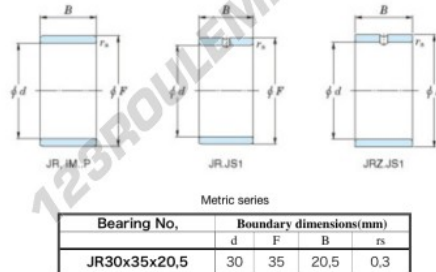

Bague intérieure JR30X35X20.50-JTEKT - JR30X35X20.50-JTEKT

<https://www.123roulement.com/roulement-palier/roulement-aiguilles/bague-interieure/jr30x35x20.50-jtekt>

Boundary dimensions

CARACTÉRISTIQUES PRODUIT

Marque	JTEKT
N° Ean13	3616060799975
Diam. intérieur	30 mm
Diam. extérieur	35 mm
Epaisseur	20.5 mm
Type	JR
Conditionnement	1

contact@123roulement.com

03 59 36 04 90

CRT4 de Lesquin 60 Rue Du Haut De Sainghin 59273 Fretin FRANCE