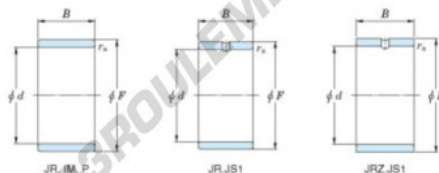

Bague intérieure JR30X35X32-JTEKT - JR30X35X32-JTEKT

<https://www.123roulement.com/roulement-palier/roulement-aiguilles/bague-interieure/jr30x35x32-jtekt>

Boundary dimensions

Metric series

Bearing No.	Boundary dimensions(mm)			
	d	F	B	rs
JR30x35x32	30	35	32	0,3

CARACTÉRISTIQUES PRODUIT

Marque	JTEKT
N° Ean13	3616060800008
Diam. intérieur	30 mm
Diam. extérieur	35 mm
Epaisseur	32 mm
Type	JR
Conditionnement	1

contact@123roulement.com

03 59 36 04 90

CRT4 de Lesquin 60 Rue Du Haut De Sainghin 59273 Fretin FRANCE