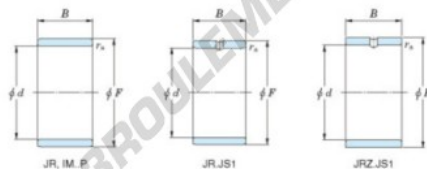

Bague intérieure JR30X38X20JS1-JTEKT - JR30X38X20JS1-JTEKT

<https://www.123roulement.com/roulement-palier/roulement-aiguilles/bague-interieure/jr30x38x20js1-jtekt>

Boundary dimensions

Metric series

Bearing No.	Boundary dimensions(mm)			
	d	F	B	rs
JR30x38x20JS1	30	38	20	0,6

CARACTÉRISTIQUES PRODUIT

Marque	JTEKT
N° Ean13	3616060800015
Diam. intérieur	30 mm
Diam. extérieur	38 mm
Epaisseur	20 mm
Type	JR...JS1
Conditionnement	1

contact@123roulement.com

03 59 36 04 90

CRT4 de Lesquin 60 Rue Du Haut De Sainghin 59273 Fretin FRANCE