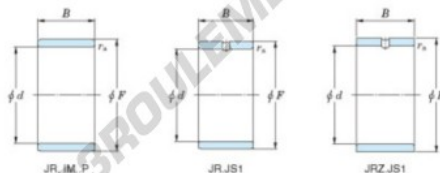

Bague intérieure JR32X37X20-JTEKT - JR32X37X20-JTEKT

<https://www.123roulement.com/roulement-palier/roulement-aiguilles/bague-interieure/jr32x37x20-jtekt>

Boundary dimensions

Metric series

Bearing No.	Boundary dimensions(mm)			
	d	F	B	rs
JR32x37x20	32	37	20	0,3

CARACTÉRISTIQUES PRODUIT

Marque	JTEKT
N° Ean13	3616060800022
Diam. intérieur	32 mm
Diam. extérieur	37 mm
Epaisseur	20 mm
Type	JR
Conditionnement	1

contact@123roulement.com

03 59 36 04 90

CRT4 de Lesquin 60 Rue Du Haut De Sainghin 59273 Fretin FRANCE