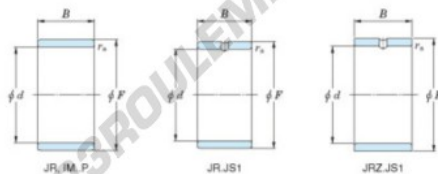

Bague intérieure JR32X40X36-JTEKT - JR32X40X36-JTEKT

<https://www.123roulement.com/roulement-palier/roulement-aiguilles/bague-interieure/jr32x40x36-jtekt>

Boundary dimensions

Metric series

Bearing No.	Boundary dimensions(mm)			
	d	F	B	rs
JR32x40x36	32	40	36	0.6

CARACTÉRISTIQUES PRODUIT

Marque	JTEKT
N° Ean13	3616060800053
Diam. intérieur	32 mm
Diam. extérieur	40 mm
Epaisseur	36 mm
Type	JR
Conditionnement	1

contact@123roulement.com

03 59 36 04 90

CRT4 de Lesquin 60 Rue Du Haut De Sainghin 59273 Fretin FRANCE