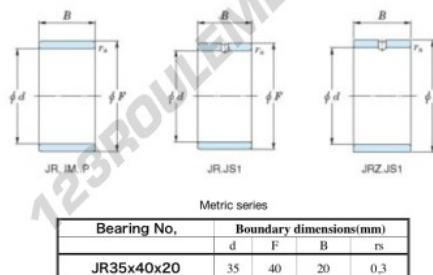

Bague intérieure JR35X40X20-JTEKT - JR35X40X20-JTEKT

<https://www.123roulement.com/roulement-palier/roulement-aiguilles/bague-interieure/jr35x40x20-jtekt>

Boundary dimensions

CARACTÉRISTIQUES PRODUIT

| | |
|-----------------|---------------|
| Marque | JTEKT |
| N° Ean13 | 3616060800077 |
| Diam. intérieur | 35 mm |
| Diam. intérieur | 1.378" inch |
| Diam. extérieur | 40 mm |
| Diam. extérieur | 1.575" inch |
| Epaisseur | 20 mm |
| Epaisseur | 0.787" inch |
| Type | JR |
| Conditionnement | 1 |