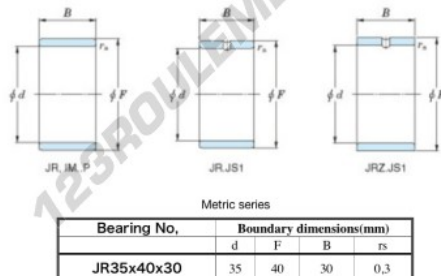

Bague intérieure JR35X40X30-JTEKT - JR35X40X30-JTEKT

<https://www.123roulement.com/roulement-palier/roulement-aiguilles/bague-interieure/jr35x40x30-jtekt>

Boundary dimensions

CARACTÉRISTIQUES PRODUIT

Marque	JTEKT
N° Ean13	3616060800107
Diam. intérieur	35 mm
Diam. intérieur	1.378" inch
Diam. extérieur	40 mm
Diam. extérieur	1.575" inch
Epaisseur	30 mm
Epaisseur	1.181" inch
Type	JR
Conditionnement	1