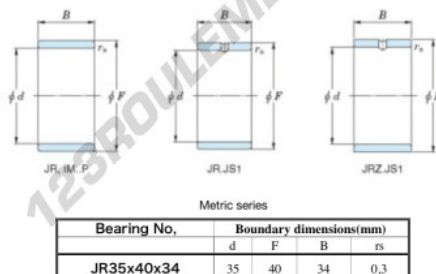

Bague intérieure JR35X40X34-JTEKT - JR35X40X34-JTEKT

<https://www.123roulement.com/roulement-palier/roulement-aiguilles/bague-interieure/jr35x40x34-jtekt>

Boundary dimensions

CARACTÉRISTIQUES PRODUIT

Marque	JTEKT
N° Ean13	3616060800114
Diam. intérieur	35 mm
Diam. intérieur	1.378" inch
Diam. extérieur	40 mm
Diam. extérieur	1.575" inch
Epaisseur	34 mm
Epaisseur	1.339" inch
Type	JR
Conditionnement	1