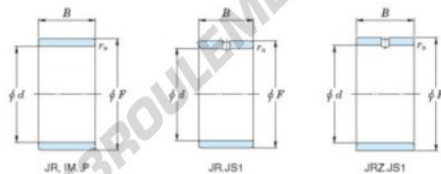

## Bague intérieure JR35X42X20-JTEKT - JR35X42X20-JTEKT

<https://www.123roulement.com/roulement-palier/roulement-aiguilles/bague-interieure/jr35x42x20-jtekt>

Boundary dimensions

Metric series

Bearing No.	Boundary dimensions(mm)			
	d	F	B	rs
JR35x42x20	35	42	20	0,6

## CARACTÉRISTIQUES PRODUIT

Marque	JTEKT
N° Ean13	3616060800138
Diam. intérieur	35 mm
Diam. extérieur	42 mm
Epaisseur	20 mm
Type	JR
Conditionnement	1

[contact@123roulement.com](mailto:contact@123roulement.com)