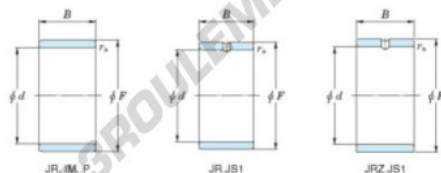

Bague intérieure JRZ35X42X23JS1-JTEKT - JRZ35X42X23JS1-JTEKT

<https://www.123roulement.com/roulement-palier/roulement-aiguilles/bague-interieure/jrz35x42x23js1-jtekt>

Boundary dimensions

Metric series

Bearing No.	Boundary dimensions(mm)			
	d	F	B	rs
JRZ35x42x23JS1	35	42	23	0,6

CARACTÉRISTIQUES PRODUIT

Marque	JTEKT
N° Ean13	3616060800152
Diam. intérieur	35 mm
Diam. intérieur	1.378" inch
Diam. extérieur	42 mm
Diam. extérieur	1.654" inch
Epaisseur	23 mm
Epaisseur	0.906" inch
Type	JR...JS1
Conditionnement	1