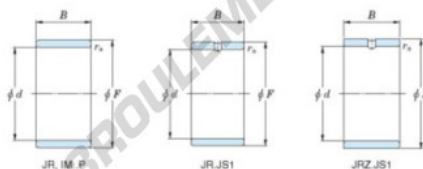

Bague intérieure JR35X42X36-JTEKT - JR35X42X36-JTEKT

<https://www.123roulement.com/roulement-palier/roulement-aiguilles/bague-interieure/jr35x42x36-jtekt>

Boundary dimensions

Metric series

Bearing No.	Boundary dimensions(mm)			
	d	F	B	rs
JR35x42x36	35	42	36	0,6

CARACTÉRISTIQUES PRODUIT

Marque	JTEKT
N° Ean13	3616060800169
Diam. intérieur	35 mm
Diam. extérieur	42 mm
Epaisseur	36 mm
Type	JR
Conditionnement	1

contact@123roulement.com

03 59 36 04 90

CRT4 de Lesquin 60 Rue Du Haut De Sainghin 59273 Fretin FRANCE