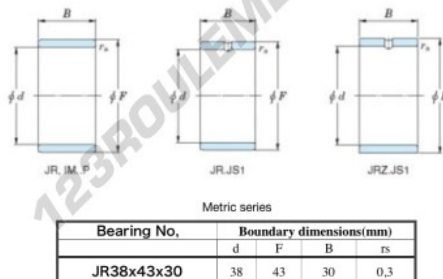

## Bague intérieure JR38X43X30-JTEKT - JR38X43X30-JTEKT

<https://www.123roulement.com/roulement-palier/roulement-aiguilles/bague-interieure/jr38x43x30-jtekt>

Boundary dimensions

### CARACTÉRISTIQUES PRODUIT

Marque	JTEKT
N° Ean13	3616060800206
Diam. intérieur	38 mm
Diam. extérieur	43 mm
Epaisseur	30 mm
Type	JR
Conditionnement	1

[contact@123roulement.com](mailto:contact@123roulement.com)